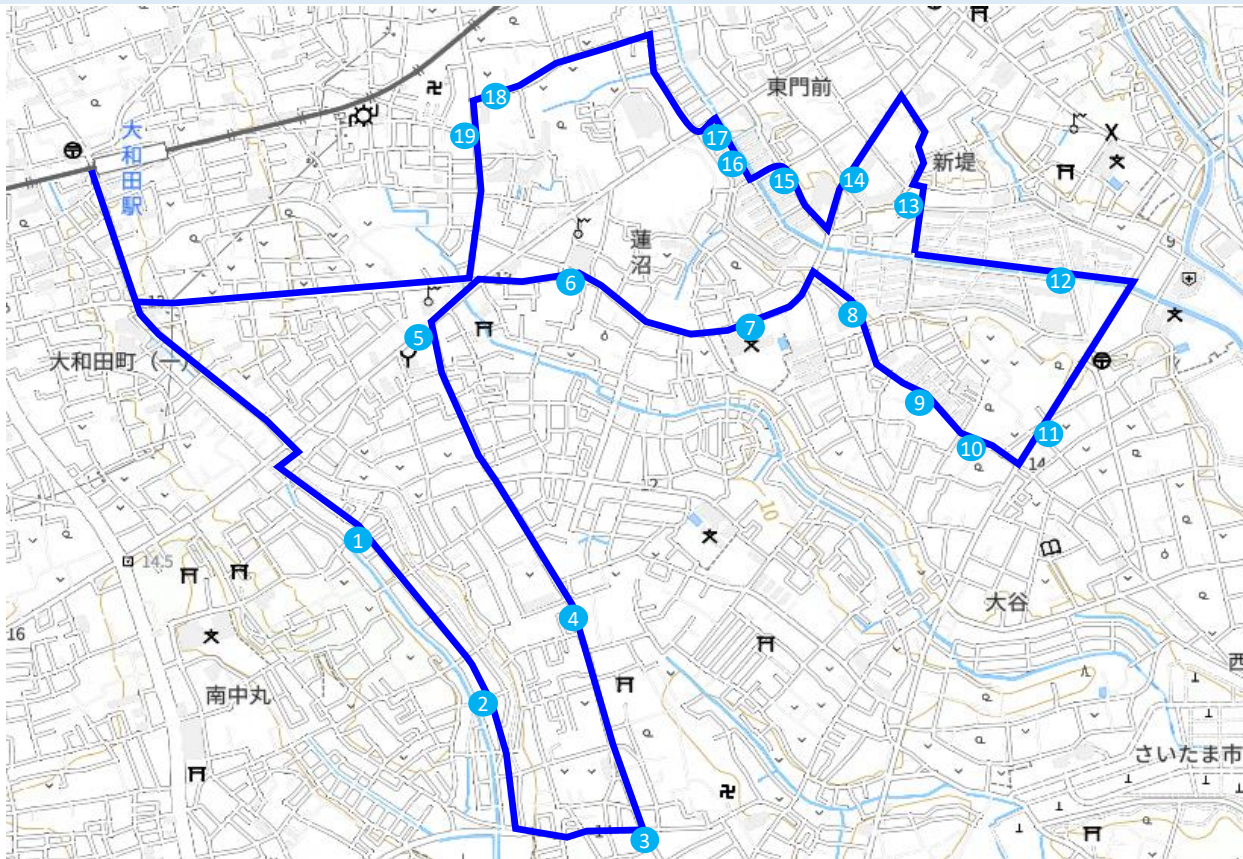

東武スポーツクラブ おおわだ
バスルートマップ

東武スポーツクラブおおわだAルート

練習開始時間		Dコース	Eコース	Hコース	Jコース
		15:00	16:00	17:00	18:00
	クラブ発	14:15	15:15	16:15	17:15
1	スギ薬局	14:17	15:17	16:17	17:17
2	高崎歯科	14:20	15:20	16:20	17:20
3	バラエティふとみ	14:23	15:23	16:23	17:23
4	大寿司駐車場	14:24	15:24	16:24	17:24
5	七里駅入口バス停	14:25	15:25	16:25	17:25
6	茂木税理士事務所	14:28	15:28	16:28	17:28
7	宮ヶ谷塔バス停	14:29	15:29	16:29	17:29
8	会田屋酒店	14:31	15:31	16:31	17:31
9	戸張板金	14:33	15:33	16:33	17:33
10	警察寮横	14:34	15:34	16:34	17:34
11	サンコーポ8号棟	14:36	15:36	16:36	17:36
12	西松屋向い	14:38	15:38	16:38	17:38
13	美容室START横	14:39	15:39	16:39	17:39
14	蓮沼小体育館	14:40	15:40	16:40	17:40
15	蓮沼住宅	14:41	15:41	16:41	17:41
16	区役所向かい側	14:42	15:42	16:42	17:42
	クラブ着	14:45	15:45	16:45	17:45

東武スポーツクラブ おおわだ
バスルートマップ

東武スポーツクラブおおわだBルート

練習開始時間		Dコース	Eコース	Hコース	Jコース
		15:00	16:00	17:00	18:00
	クラブ発	14:15	15:15	16:15	17:15
1	青葉台公園第一	14:20	15:20	16:20	17:20
2	青葉台公園第二	14:21	15:21	16:21	17:21
3	ゴルフ場入口①	14:23	15:23	16:23	17:23
4	ゴルフ場入口②	14:25	15:25	16:25	17:25
5	消防署ウラ	14:27	15:27	16:27	17:27
6	蓮沼会館	14:28	15:28	16:28	17:28
7	大谷中学校向い側 (※正門ではありません)	14:29	15:29	16:29	17:29
8	コミュニティバス 東宮下団地バス停	14:30	15:30	16:30	17:30
9	おおやサイクリング向い側	14:31	15:31	16:31	17:31
10	七里団地	14:32	15:32	16:32	17:32
11	亀寿し	14:33	15:33	16:33	17:33
12	東宮下団地20号棟前	14:34	15:34	16:34	17:34
13	ミヤタ自転車	14:36	15:36	16:36	17:36
14	シャルマンコーポ	14:38	15:38	16:38	17:38
15	サンコーポ5号棟前	14:39	15:39	16:39	17:39
16	グリーンハイツ12号棟前	14:39	15:39	16:39	17:39
17	グリーンハイツ15号棟前	14:40	15:40	16:40	17:40
18	レクセルマンション大宮大和田	14:42	15:42	16:42	17:42
19	エクセル大宮東	14:42	15:42	16:42	17:42
	クラブ着	14:51	15:51	16:51	17:51