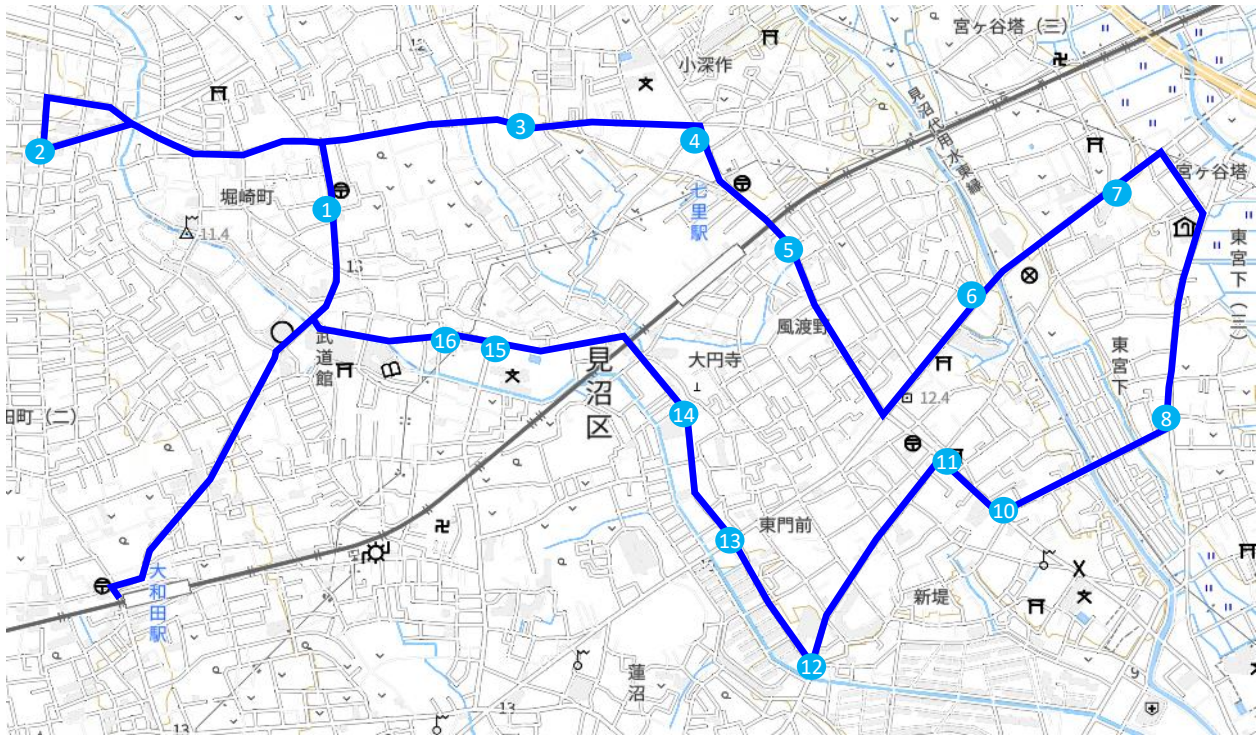

東武スポーツクラブ おおわだ
バスルートマップ

東武スポーツクラブおおわだAルート

練習開始時間		Dコース	Eコース	Hコース	Jコース
		15:00	16:00	17:00	18:00
	クラブ発	14:15	15:15	16:15	17:15
1	スギ薬局	14:17	15:17	16:17	17:17
2	高崎歯科	14:20	15:20	16:20	17:20
3	バラエティふとみ	14:23	15:23	16:23	17:23
4	大寿司駐車場	14:24	15:24	16:24	17:24
5	七里駅入口バス停	14:25	15:25	16:25	17:25
6	茂木税理士事務所	14:28	15:28	16:28	17:28
7	宮ヶ谷塔バス停	14:29	15:29	16:29	17:29
8	会田屋酒店	14:31	15:31	16:31	17:31
9	戸張板金	14:33	15:33	16:33	17:33
10	警察寮横	14:34	15:34	16:34	17:34
11	サンコーポ8号棟	14:36	15:36	16:36	17:36
12	西松屋向い	14:38	15:38	16:38	17:38
13	美容室START横	14:39	15:39	16:39	17:39
14	蓮沼小体育館	14:40	15:40	16:40	17:40
15	蓮沼住宅	14:41	15:41	16:41	17:41
16	区役所向かい側	14:42	15:42	16:42	17:42
	クラブ着	14:45	15:45	16:45	17:45

東武スポーツクラブ おおわだ
バスルートマップ

東武スポーツクラブおおわだBルート

練習開始時間		Dコース	Eコース	Hコース	Jコース
		15:00	16:00	17:00	18:00
	クラブ発	14:15	15:15	16:15	17:15
1	青葉台公園第一	14:20	15:20	16:20	17:20
2	青葉台公園第二	14:21	15:21	16:21	17:21
3	ゴルフ場入口①	14:23	15:23	16:23	17:23
4	ゴルフ場入口②	14:25	15:25	16:25	17:25
5	消防署ウラ	14:27	15:27	16:27	17:27
6	蓮沼会館	14:28	15:28	16:28	17:28
7	大谷中学校向い側 (※正門ではありません)	14:29	15:29	16:29	17:29
8	コミュニティバス 東宮下団地バス停	14:30	15:30	16:30	17:30
9	おおやサイクリング向い側	14:31	15:31	16:31	17:31
10	七里団地	14:32	15:32	16:32	17:32
11	亀寿し	14:33	15:33	16:33	17:33
12	東宮下団地20号棟前	14:34	15:34	16:34	17:34
13	ミヤタ自転車	14:36	15:36	16:36	17:36
14	シャルマンコーポ	14:38	15:38	16:38	17:38
15	サンコーポ5号棟前	14:39	15:39	16:39	17:39
16	グリーンハイツ12号棟前	14:39	15:39	16:39	17:39
17	グリーンハイツ15号棟前	14:40	15:40	16:40	17:40
18	レクセルマンション大宮大和田	14:42	15:42	16:42	17:42
19	エクセル大宮東	14:42	15:42	16:42	17:42
	クラブ着	14:51	15:51	16:51	17:51