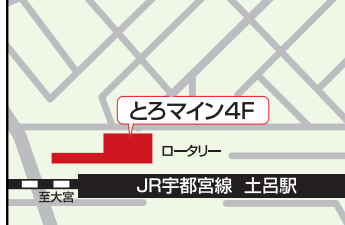

※予約制・お一人様1回限りとなります。

東武スポーツクラブインストラクターと行く
ホノルル参戦ツアー
センチュリーライド
2010募集中!

詳しくはお近くの
東武スポーツクラブまで
お問い合わせください。
※一部、取り扱いしていない
店舗がございます。

駅から1分!快適アクセス!快適フィットネス!

えきスポ 土呂

〒331-0804埼玉県さいたま市北区土呂町1-6-2 ところメイン4F 休館日/火曜日(祝日は営業)
営業時間 月・水～金/10:00～23:30 土/10:00～21:30 日・祝/10:00～19:30

048-660-1371

www.tobusports.co.jp

JR宇都宮線「土呂駅」西口すぐ

充実の東武スポーツクラブ
ネットワーク!

かねがふち tel.03-3616-2444	まつばら tel.048-936-1181	かわごえ tel.049-224-7100	さの tel.0283-24-7711	うつのみや tel.028-635-7251	プレオン北越谷 tel.048-979-3051	えきスポ岩槻 tel.048-758-8916	えきスポうめじま tel.03-3880-4510
おおわだ tel.048-686-5441	みなみさくらい tel.048-745-2010	かしわ tel.04-7164-5353	プレオン船橋 tel.047-420-1666	プレオンせんげんたい tel.048-974-2121	リ・プレオン新越谷 tel.048-961-3210	えきスポ土呂 tel.048-660-1371	プレオンふじみ野 tel.049-256-8955

※写真はイメージです。